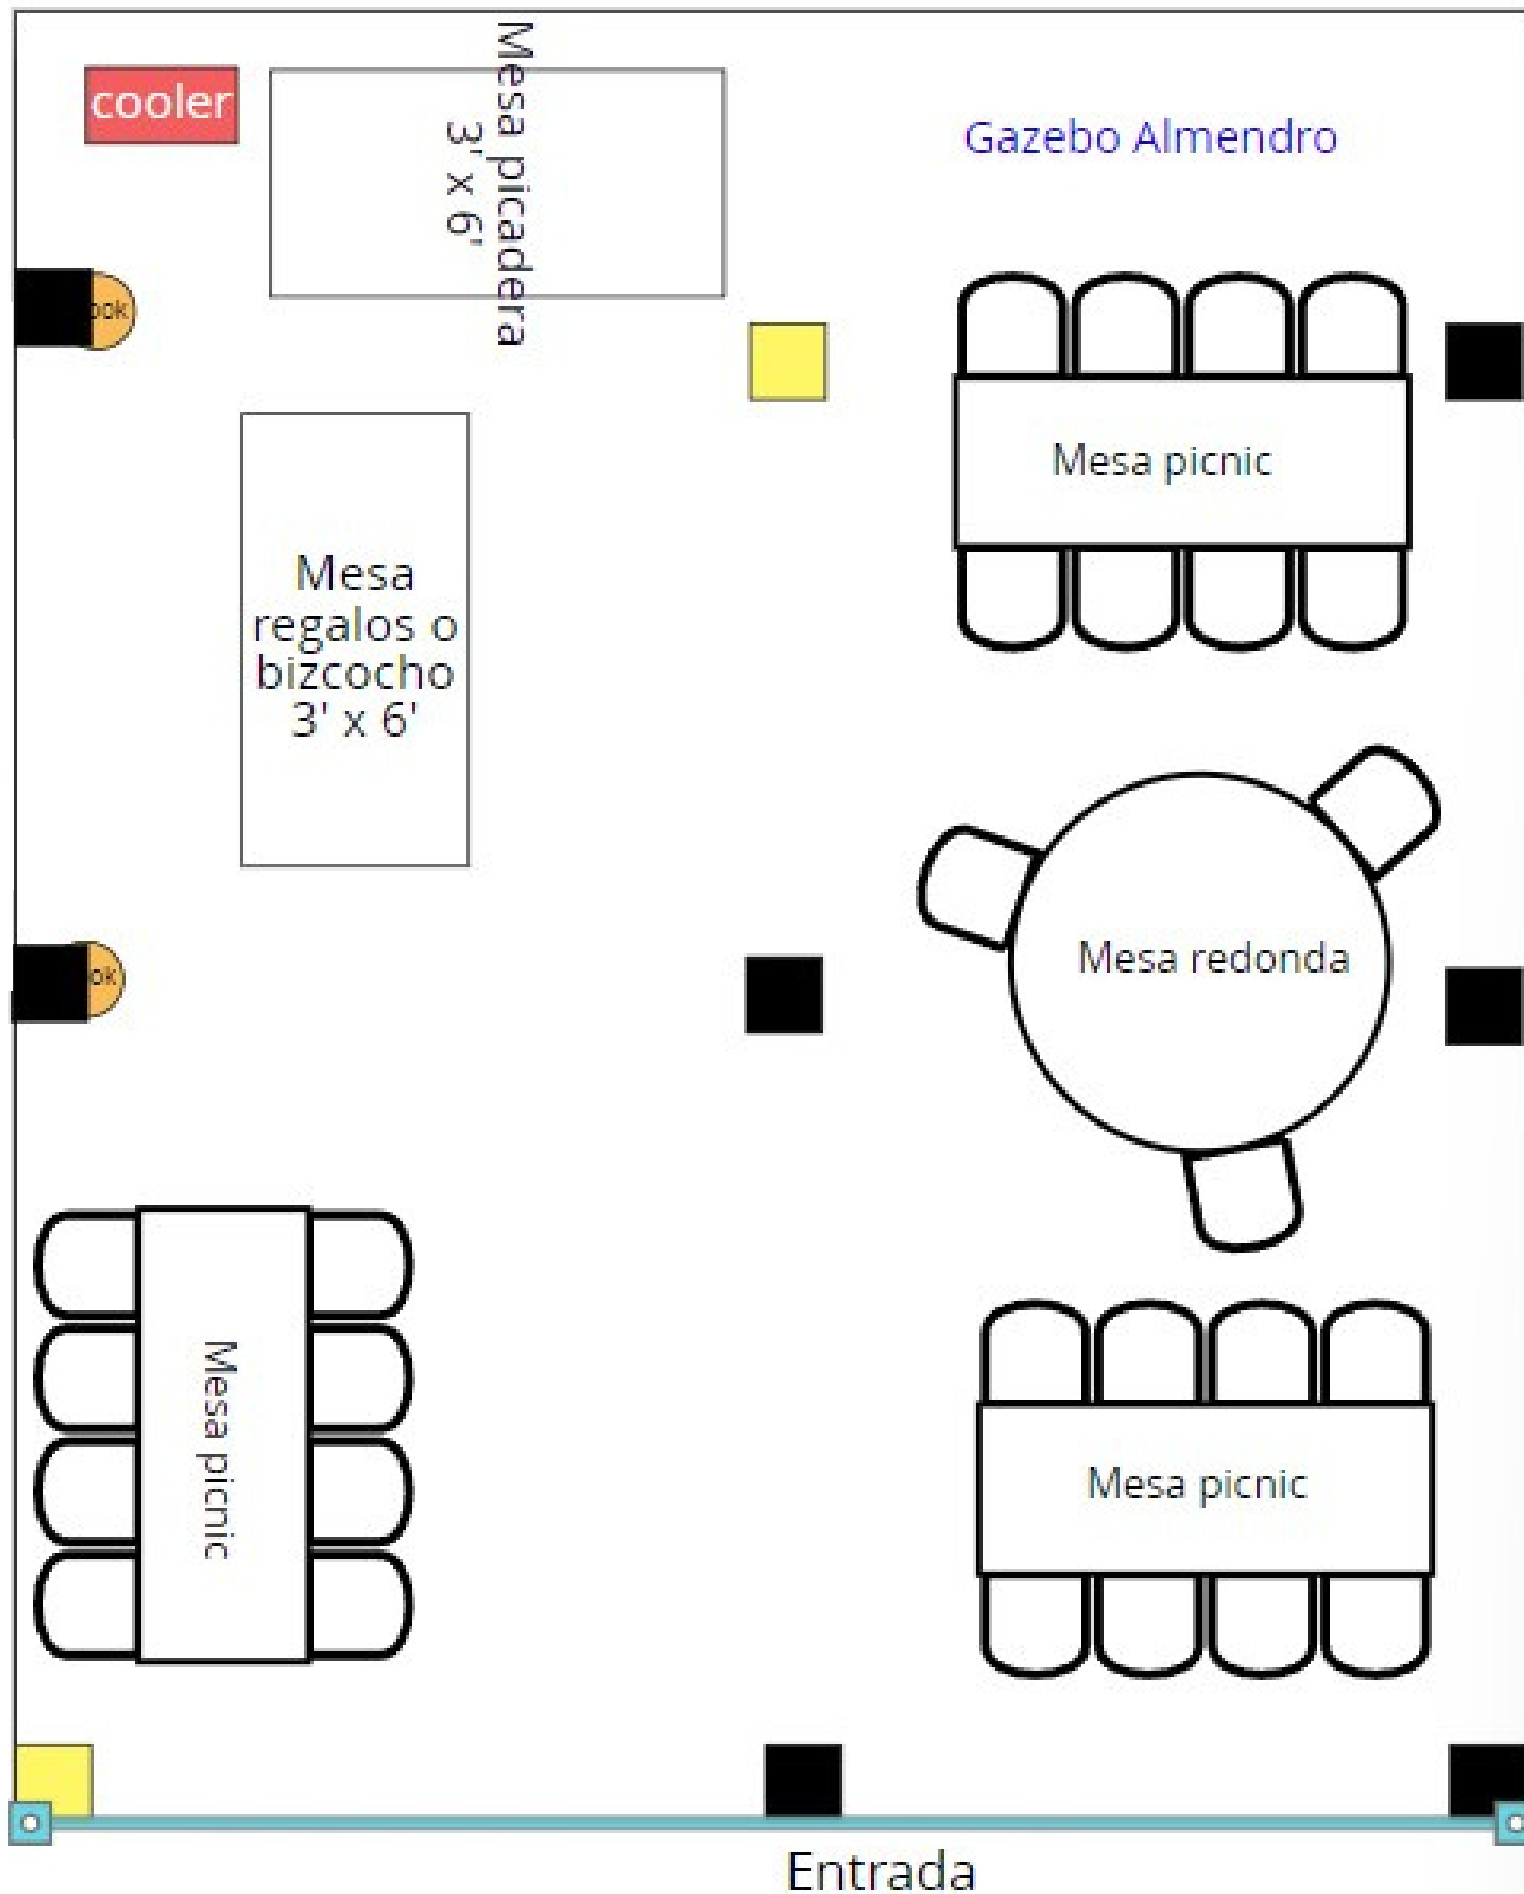

Leyenda:

 Toma eléctrica

 Poste

 Cooler Neverita fija

 Lugar designado para fijar decoración

Entrada